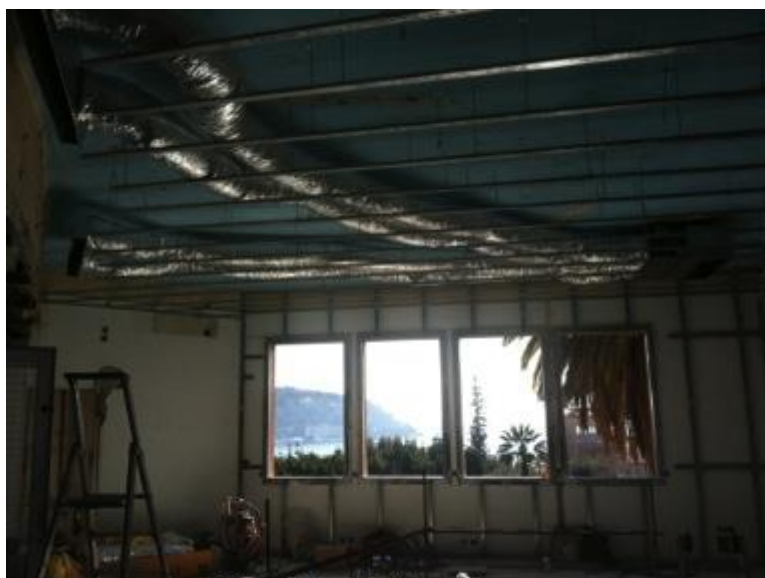

Peinture intérieure d'une agence immobilière 200 m2 au Cap Ferrat

Michael Zingraf / CHRISTIE'S Real Estate