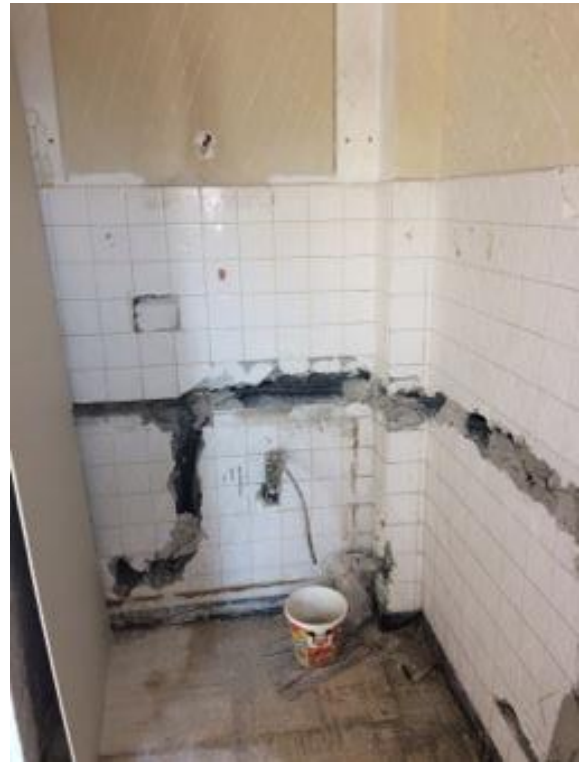

Croquis Joséphine Tesson

Rénovation cuisine / Le Cannet

Rénovation petite salle de bain

Rénovation petite cuisine

Peinture salon / maison à Théoule

Teinte « Grey pepper » du nuancier « Flamant » en « idrotop » mat de « Tollens »